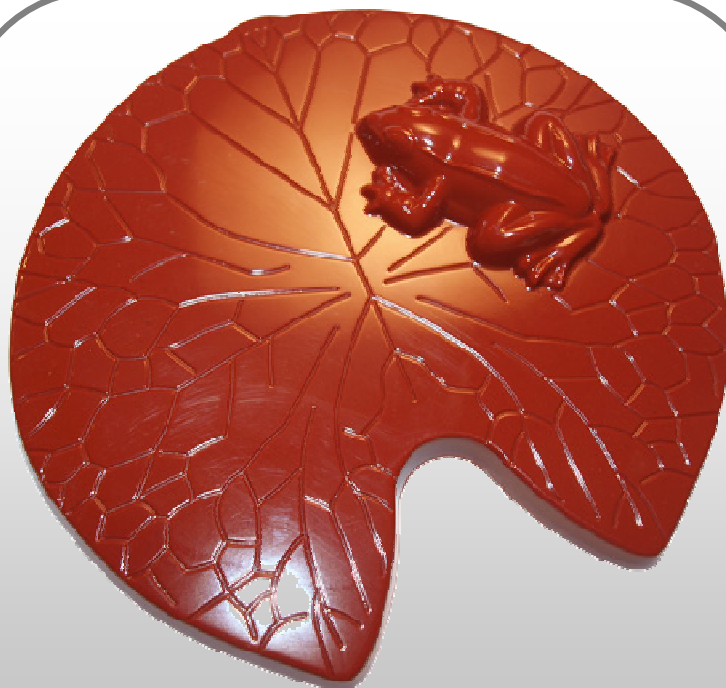

RANA SOBRE LA HOJA
108x101 H=14,2mm. (2x1und)
275x175 / 60 gr. aprox.